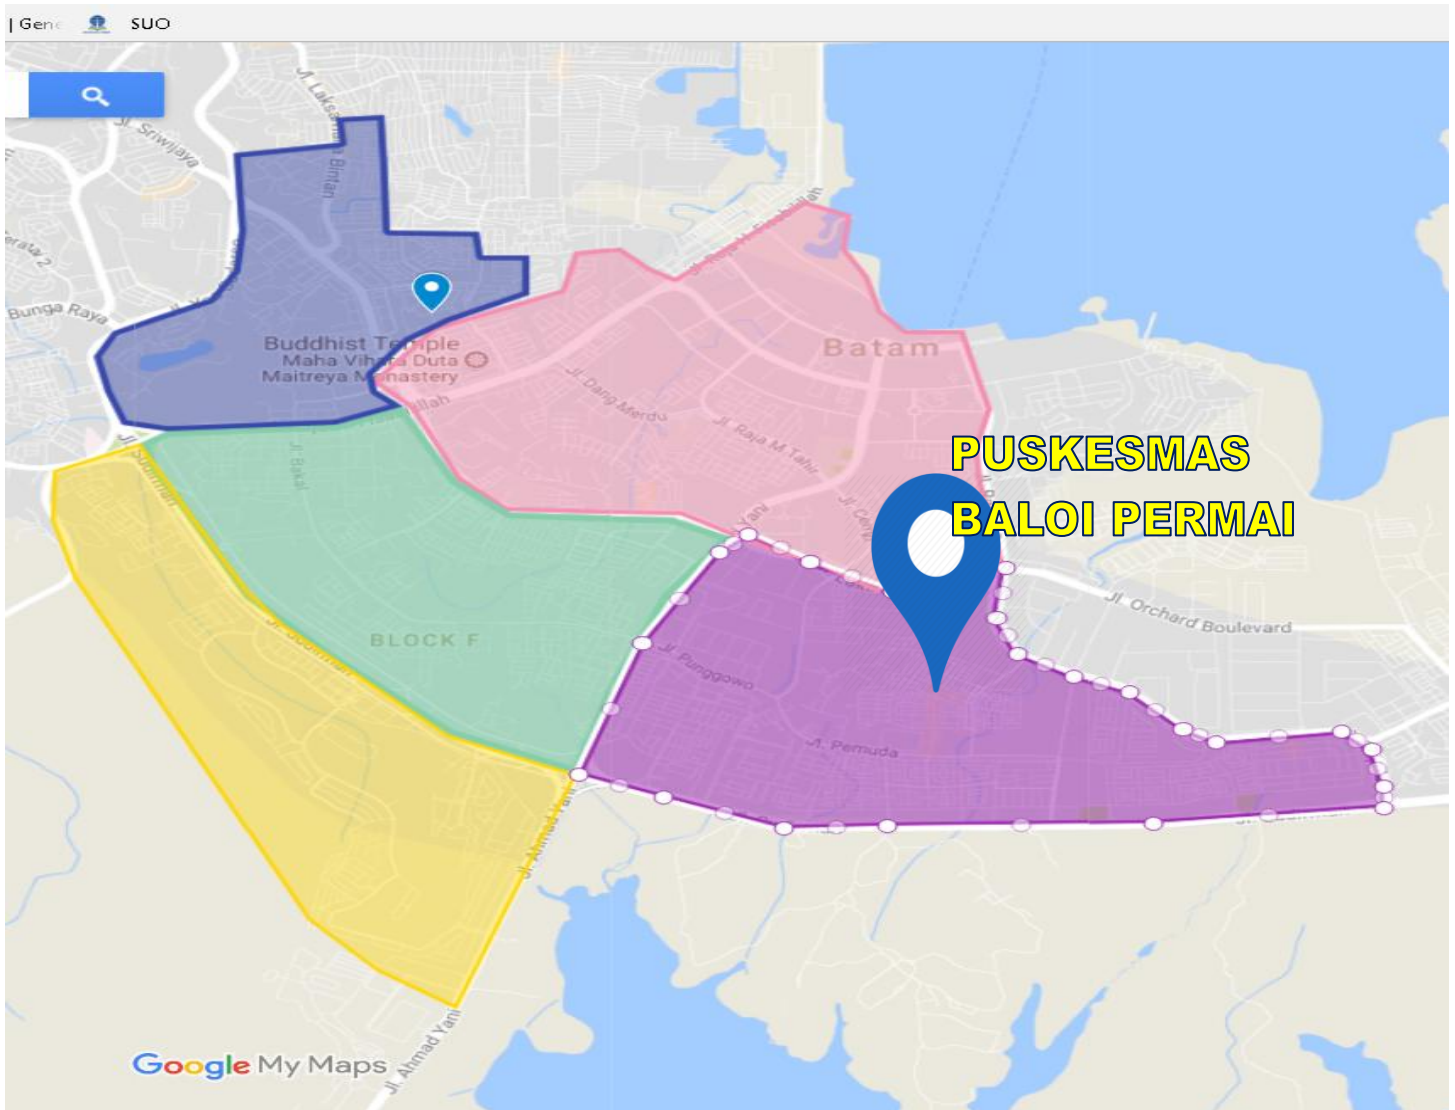

WILAYAH KERJA PUSKESMAS BALOI PERMAI

WILAYAH KERJA PUSKESMAS BALOI PERMAI

-  Wil. Kel. Teluk Tering;
-  Wil. Kel. Taman Baloi;
-  Wil. Kel. Sukajadi;
-  Wil. Kel. Sungai Panas
-  Wil. Kel. Baloi Permai